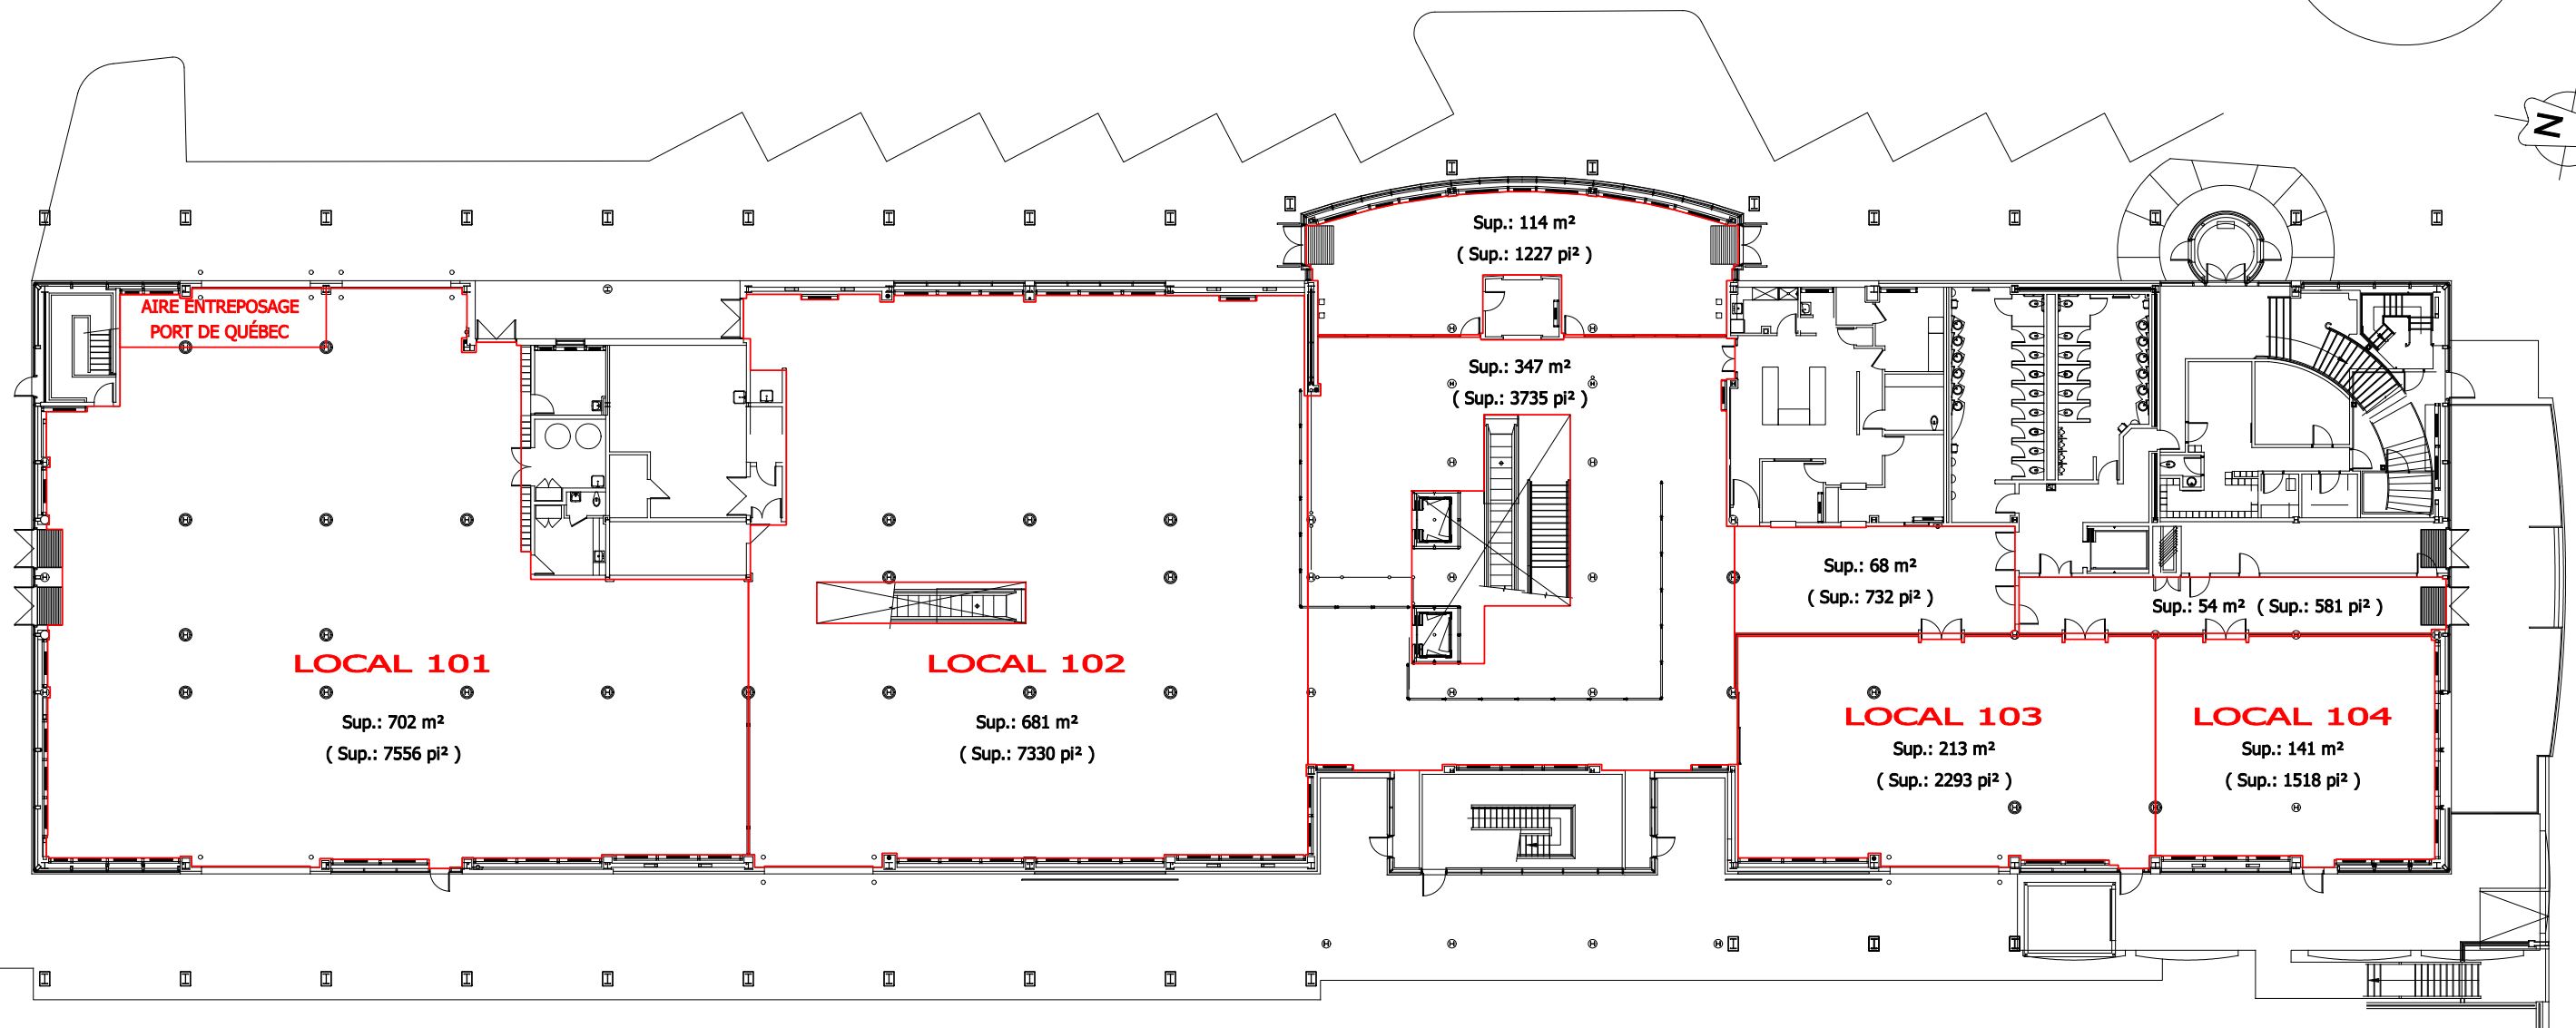

TERMINAL DE CROISIÈRES - PLAN DU REZ-DE-CHAUSSÉE  
SUPERFICIE LOCAUX

FLEUVE ST-LAURENT

**TERMINAL DE CROISIÈRES - PLAN DE L'ÉTAGE**  
**NUMÉROS DE LOCAUX**

STATIONNEMENT

STATIONNEMENT

FLEUVE ST-LAURENT